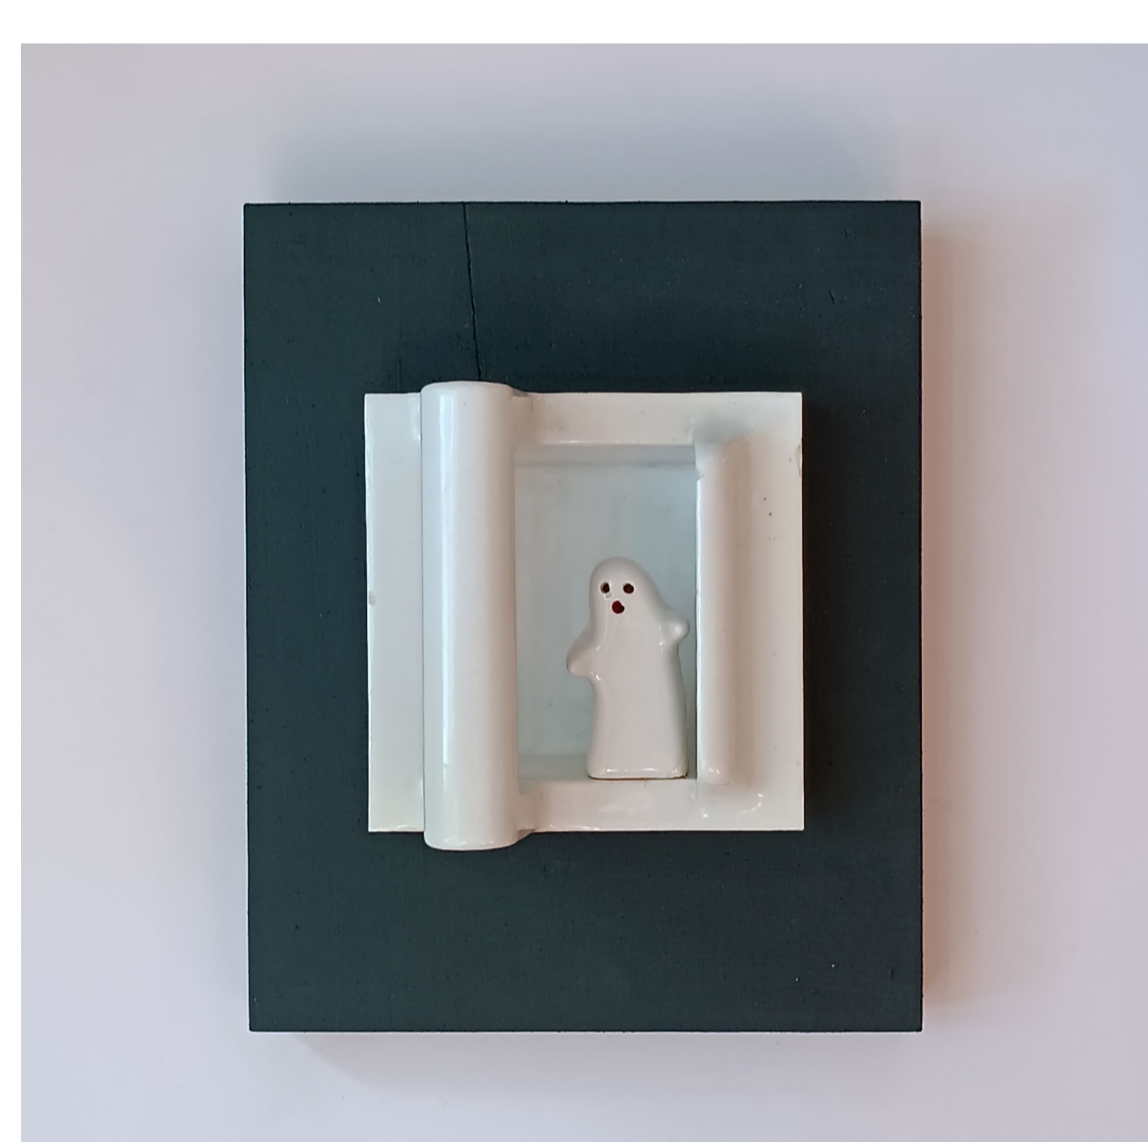

...a partir de Bustillo

PROGRAMA

“Querer rendir un homenaje a un grande. Reconocer la vigencia de su obra hasta invitarme a jugar con ella.”

Delia López Zamora

Licenciada en Bellas Artes por la UNR.

Profesora concursada de la materia Estética UNR en 4to y 5to año.

Hay obra suya en colecciones particulares de Argentina y España.

Sigue produciendo en la actualidad.

ESPACIO MÍNIMO EMERGENTE

El EME es un espacio destinado a promover y visibilizar expresiones artísticas de los y las profesionales que forman parte del Colegio de Arquitectura y Urbanismo y de artistas locales. Como nexo entre el edificio histórico y la ampliación, constituye un paréntesis en el recorrido. Un breve recreo para el visitante.