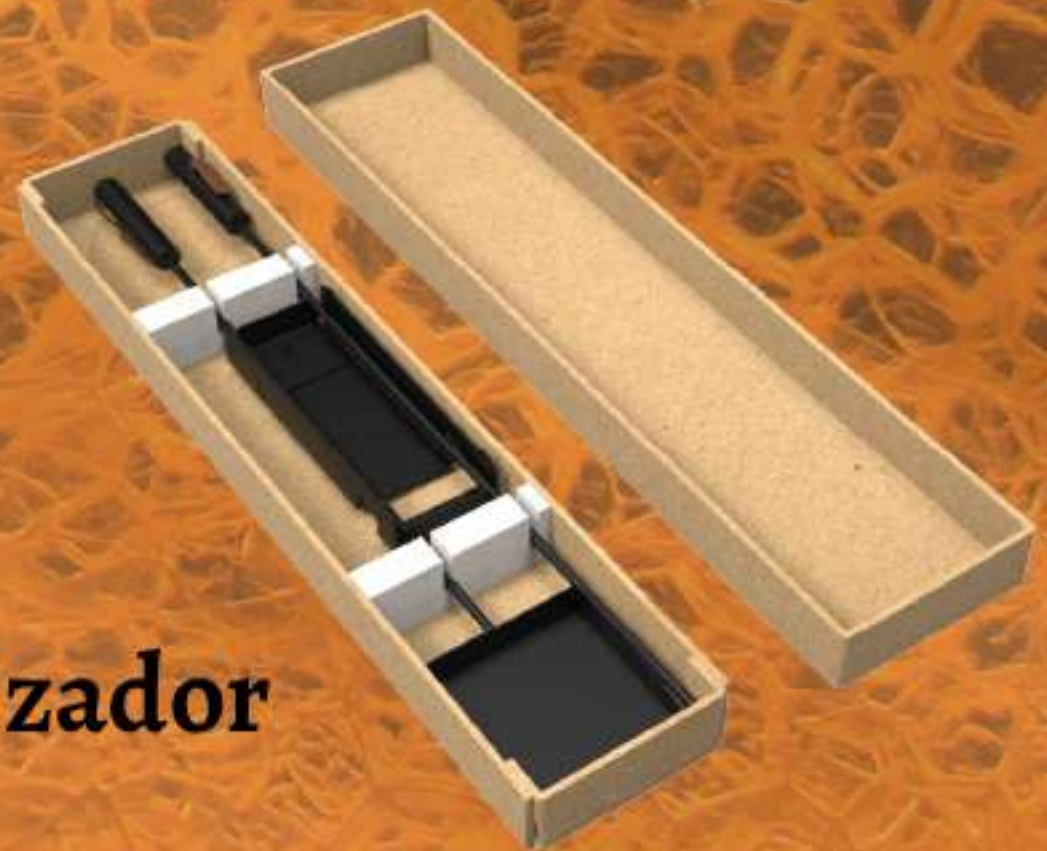

CA

CHAPANEGRA

¡Sorteo!

Pala y Atizador

*día
arq*

día de el y la arquitecta

*mes
arq*

mes de la arquitectura