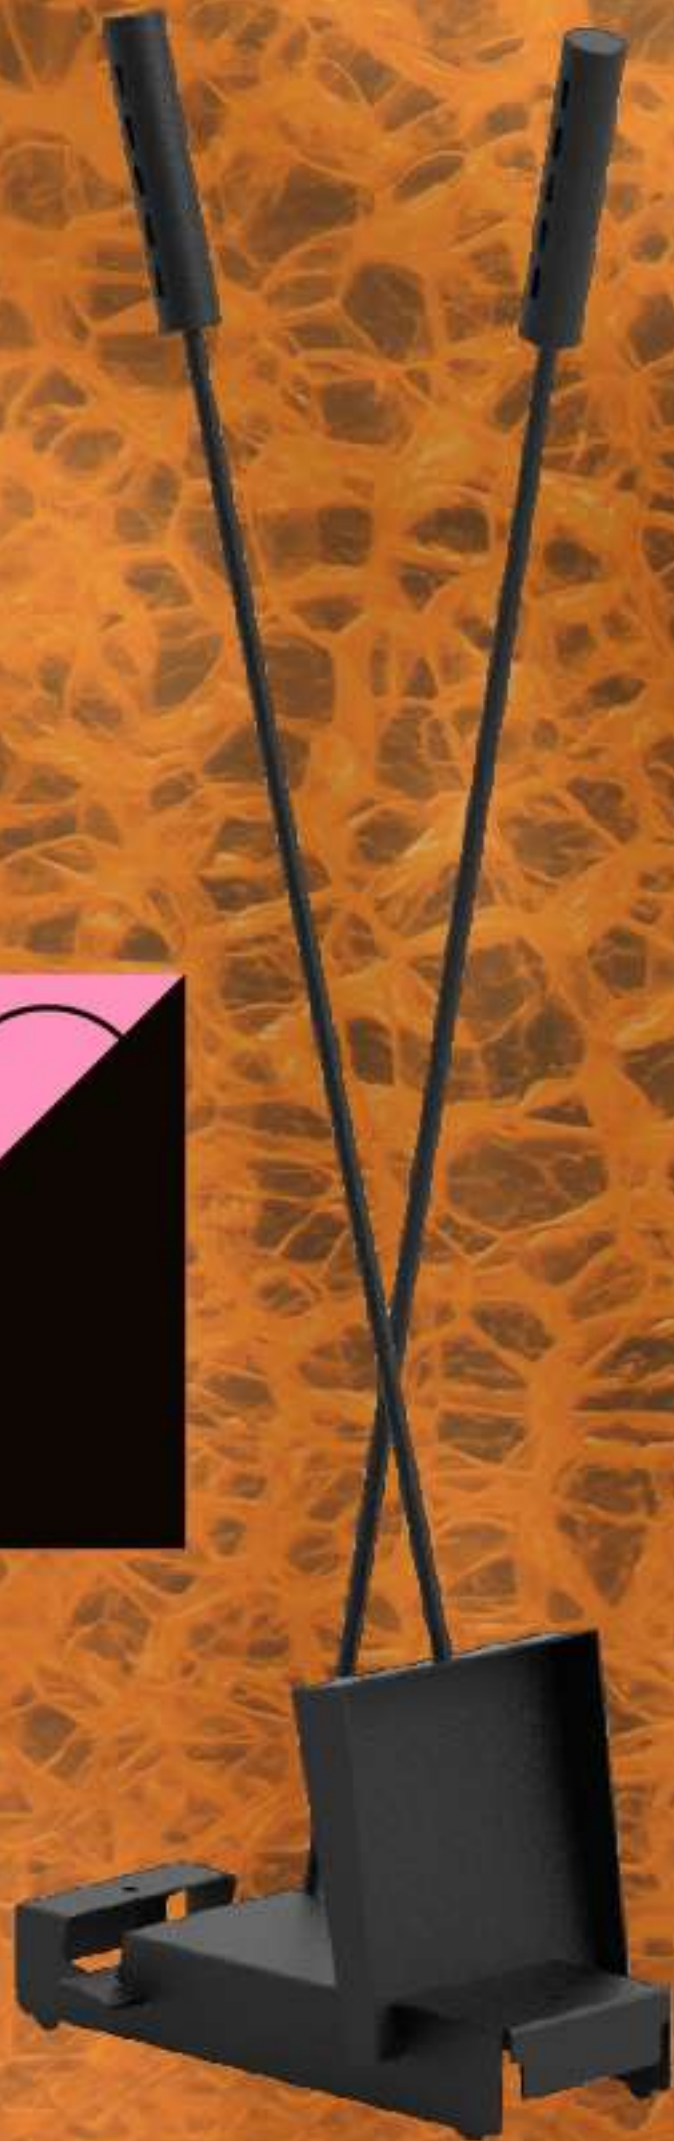

CA

CHAPANEGRA

*¡Sorteo!*

**Pala y Atizador**

*día  
arq*

día de el y la arquitecta

*mes  
arq*

mes de la arquitectura

# ¡Sorteo!

GRUPO  
[a]<sup>2</sup>

día  
arq

día de el y la arquitecta

mes  
arq

mes de la arquitectura

CAU  
D2

CAU  
PSF

crak bench de  
malla cromada  
con asiento de  
chapa grabada

LOS GRISES  
*¡Sorteo!*

*día* | *mes*  
*arq* | *arq*

día de el y la arquitecta

mes de la arquitectura

## 2 Soportes para monitor

fabricado en multilaminado enchapado en araucaria, encastrable y regulable en dos posiciones.

● DÓRICO

día | mes  
arq | arq

día de el y la arquitecta

mes de la arquitectura

CAU  
D2